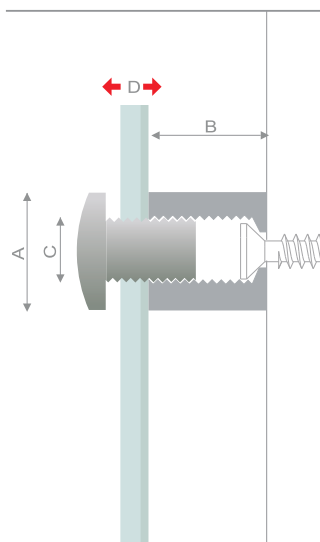

A	B	C	D
FMX1313	13	13	8	5
FMX1319	13	19	8	10
FMX1925	19	25	12	14
FMX1930	19	30	12	18
FMX2530	25	30	12	18
FMX2550	25	50	12	25
FMX3030	30	30	12	20
FMX4040	40	40	12	25