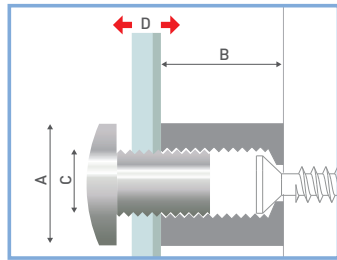

MIX

DISTANCIADOR DE PARAFUSO

Mix oferece a solução mais prática para fixação de placas em locais de difícil acesso, como nichos ou cantos internos.

Basta fixar o espaçador na parede, posicionar o painel, inserir a cabeça no furo e, através do painel, parafusar para completar a fixação. Vários tamanhos disponíveis.

Para cada tamanho você encontrará as referências de tamanho nas tabelas abaixo. A= cabeça espaçadora B = distância da parede C= tamanho interno do parafuso D= espessura do painel

MIX1930

A	19mm
B	30mm
C	12mm
D	18mm