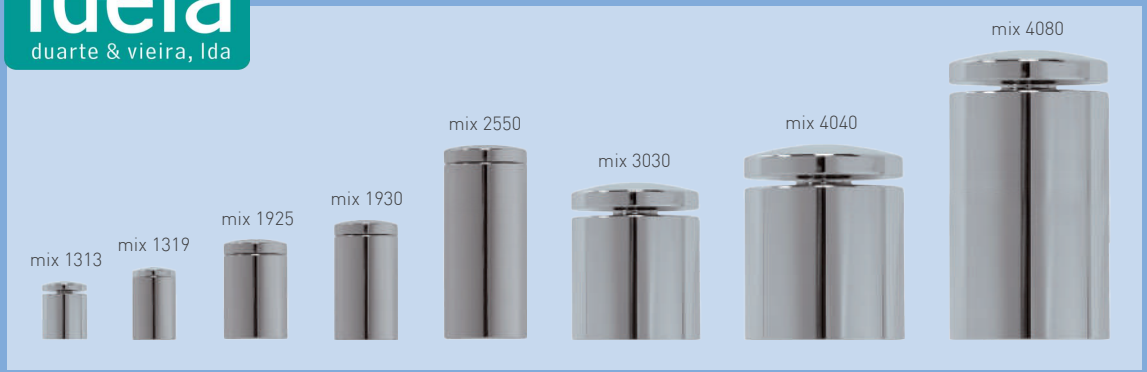

MIX

DISTANCIADOR DE PARAFUSO

Mix oferece a solução mais prática para fixação de placas em locais de difícil acesso, como nichos ou cantos internos.

Basta fixar o espaçador na parede, posicionar o painel, inserir a cabeça no furo e, através do painel, parafusar para completar a fixação. Vários tamanhos disponíveis.