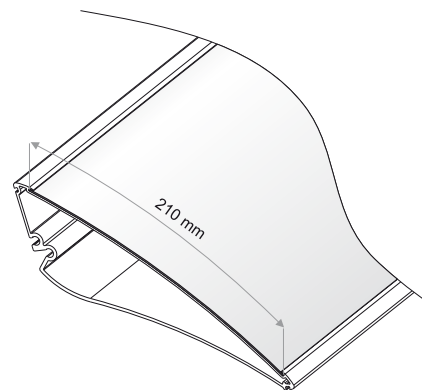

5

max. 16mm

con foglio protettivo da 1mm per materiale fino ad 1mm di spessore  
 mit cover-folie (1mm) können sie max. 1mm starkes material verwenden

with cover (1mm) you can use max. 1mm thick material

max. 1mm

210 mm

2

panel not included

personalizzazione semplice ed immediata direttamente con il tuo pc e stampante!

beliebiges motiv am pc gestalten, ausdrucken, fertig!

design your image with pc, print and here you go!