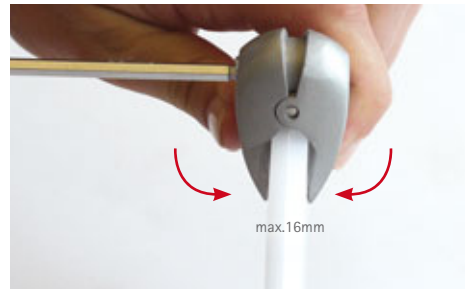

max. 16mm

con foglio protettivo da 1mm per materiale fino ad 1mm di spessore
mit cover-folie (1mm) können sie max. 1mm starkes material verwenden

with cover (1mm) you can use max. 1mm thick material