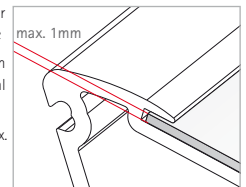

## myspressto

n° articolo | artikelnr. | product nr.

		structure	
1	MYPTA4	myspressto, A4, 1pc	
2	MYPT400	myspressto, 210x400mm, 1pc	
3	MYPT500	myspressto, 210x500mm, 1pc	
		accessory	
4	IX2BSWAR	ixbond sandwich connector, 1pc	
5	SOKEY4	t-handle hex key, 1pc	

5

max. 16mm

con foglio protettivo da 1mm per materiale fino ad 1mm di spessore  
 mit cover-folie (1mm) können sie max. 1mm starkes material verwenden

with cover (1mm) you can use max. 1mm thick material