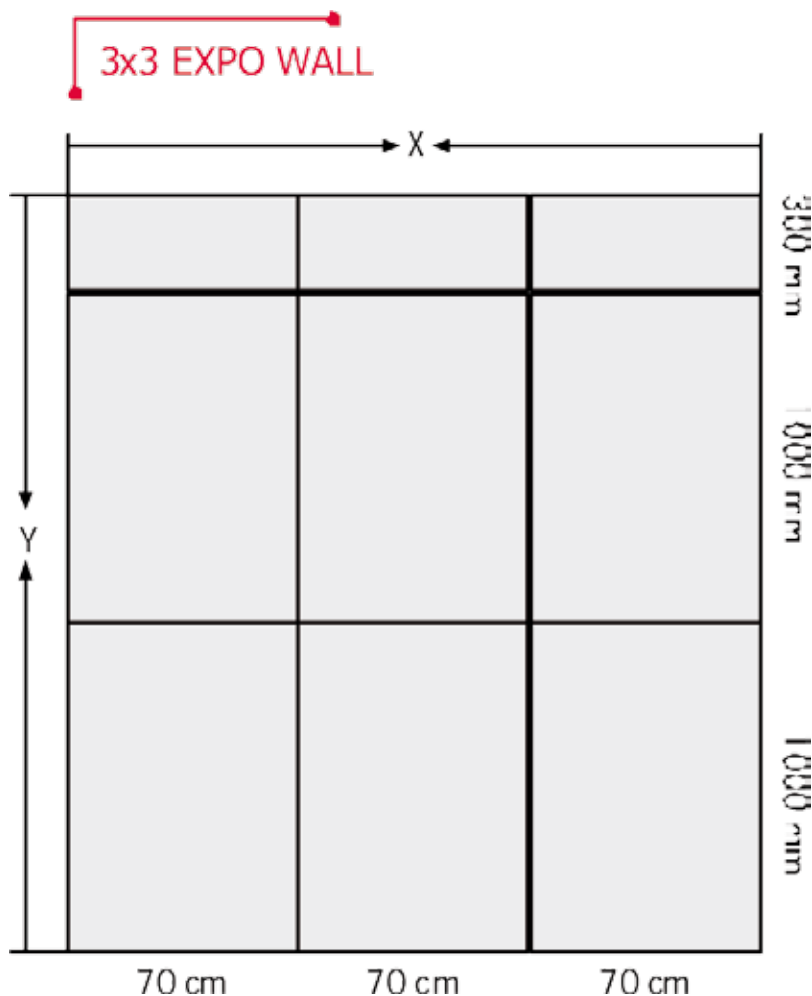

## Technical Guide

**Please note**  
Max. 0,3 mm  
thickness for  
printmaterial

O suporte WALL é de fácil transporte e é desmontável. Composto por 6 painéis de 1,00 x 0,70 mt. ( 3 + 3 ) e 3 painéis superiores de 0,70 x 0,30 mt.

O suporte WALL pode ser posicionado entre 0-360 graus. Os quadros são feitos de alumínio anodizado. Deve usar placa em branco PS de 3 milímetros esp.

O saco de transporte é opcional. Entregue sem impressão.

Art.no.	Panel size + Logo size	Colour	Total W x H	Package size (3 pcs.)	- weight	Pallet size	- quantity
4643	6 pcs. 70x100 cm + 3 pcs. top 30x70 cm	Alu	210 x 230 cm	35x76x9 + 2 pcs. 76x112x9 cm	23 kg	80 x 120 x 220 cm	7 pcs.
46430	Bag set, 2 pcs.	Black	75x106x23 & 35x75x11 cm				
4515	Spotlight 150 W	Black		6 x 15 x 50 cm	0,8 kg	80 x 120 x 120 cm	200 pcs.

## Technical Guide

O suporte WALL é de fácil transporte e é desmontável. Composto por 8 painéis de 1,00 x 0,70 mt. ( 4 + 4 ) e 4 painéis superiores de 0,70 x 0,30 mt.

O suporte WALL pode ser posicionado entre 0-360 graus. Os quadros são feitos de alumínio anodizado. Deve usar placa em branco PS de 3 milímetros esp.