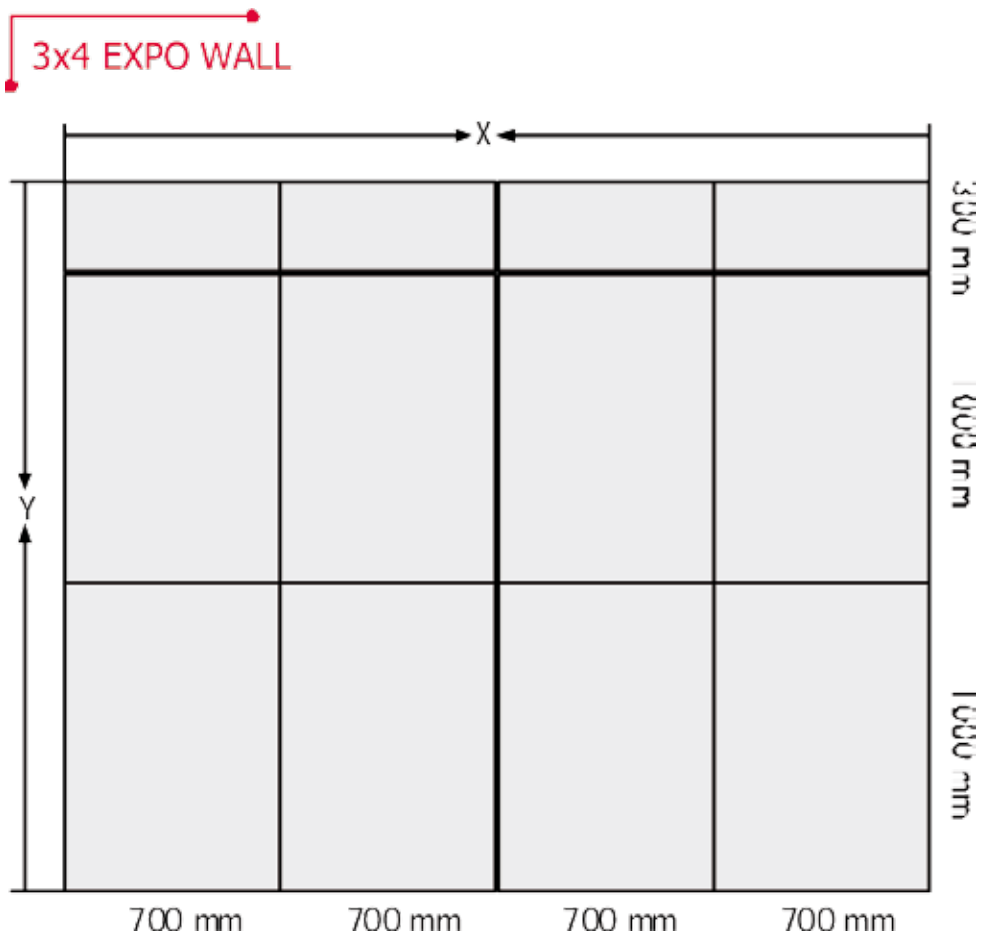

## Technical Guide

**Please note**  
Max. 0,3 mm  
thickness for  
printmaterial

O suporte WALL é de fácil transporte e é desmontável. Composto por 6 painéis de 1,00 x 0,70 mt. ( 3 + 3 ) e 3 painéis superiores de 0,70 x 0,30 mt.

O suporte WALL pode ser posicionado entre 0-360 graus. Os quadros são feitos de alumínio anodizado. Deve usar placa em branco PS de 3 milímetros esp.

O saco de transporte é opcional. Entregue sem impressão.

Art.no.	Panel size + Logo size	Colour	Total W x H	Package size (3 pcs.)	- weight	Pallet size	- quantity
4643	6 pcs. 70x100 cm + 3 pcs. top 30x70 cm	Alu	210 x 230 cm	35x76x9 + 2 pcs. 76x112x9 cm	23 kg	80 x 120 x 220 cm	7 pcs.
46430	Bag set, 2 pcs.	Black	75x106x23 & 35x75x11 cm				
4515	Spotlight 150 W	Black		6 x 15 x 50 cm	0,8 kg	80 x 120 x 120 cm	200 pcs.

## Technical Guide

O suporte WALL é de fácil transporte e é desmontável. Composto por 8 painéis de 1,00 x 0,70 mt. ( 4 + 4 ) e 4 painéis superiores de 0,70 x 0,30 mt.

O suporte WALL pode ser posicionado entre 0-360 graus. Os quadros são feitos de alumínio anodizado. Deve usar placa em branco PS de 3 milímetros esp.