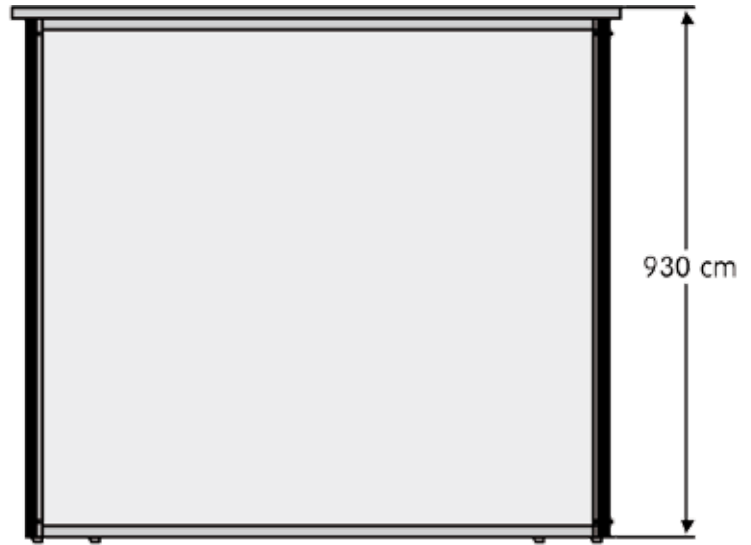

BALCÃO STAND BY U

Balcão convencional em U, fácil de personalizar com impressão digital. Robusto e bastante móvel.

espaço para guardar catálogos, brindes ou outro material.

Balcão

Saco

Decoração por orçamento

730 | Curved Counter

Technical Guide

Please note

Max. 0,3 mm thickness for printmaterial

GB Exhibition counter with Aluminium frame construction, top plate in wooden look and white shelf. Profiles on the counter can easily be unassembled to allow a quick change of the 3 pcs. 5 mm white PS panels inside. Without print. Black bag is optional.

DE Messe Theke mit Silber eloxiertem Aluminiumprofile und Zargen, Tischplatte mit Holzlook und weisse Ablage. Die Füllpanele können durch leichtes Öffnen der Rahmen jederzeit ausgetauscht werden. Wird mit 3 Stück weißen unbedruckten 5 mm PS Panele geliefert. Tragetasche als Zubehör.

DK Messedisk produceret med ramme af sølv-eloxerede aluminiums-profiler, topplade i trælook og en hvid hyld. Leveres med 3 stk. hvide 5 mm PS paneler, ekskl. print, som let skiftes. Taske købes som tilbehør.