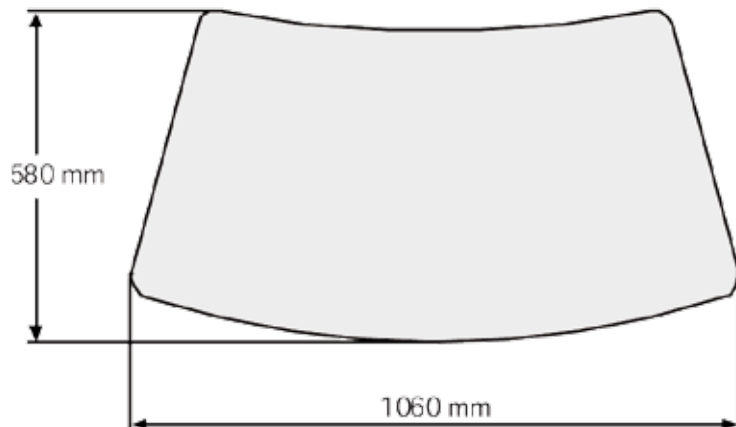

730 | Curved Counter

Technical Guide

Please note

Max. 0,3 mm thickness for printmaterial

GB Exhibition counter with Aluminium frame construction, top plate in wooden look and white shelf. Profiles on the counter can easily be unassembled to allow a quick change of the 3 pcs. 5 mm white PS panels inside. Without print. Black bag is optional.

DE Messe Theke mit Silber eloxiertem Aluminiumprofile und Zargen, Tischplatte mit Holzlook und weisse Ablage. Die Füllpanele können durch leichtes Öffnen der Rahmen jederzeit ausgetauscht werden. Wird mit 3 Stück weißen unbedruckten 5 mm PS Panele geliefert. Tragetasche als Zubehör.

DK Messedisk produceret med ramme af sølv-eloxerede aluminiums-profiler, topplade i trælook og en hvid hyld. Leveres med 3 stk. hvide 5 mm PS paneler, ekskl. print, som let skiftes. Taske købes som tilbehør.

Model	Art.no.	Capacity / Panel size	Colour	Total W x H x D	Package Size - weight	Pallet size - quantity
730	4640	98 x 87,8 cm + 2 psc. 43 x 87,8 cm	Wood/Alu	106 x 93 x 58 cm	104 x 106 x 16 cm 18 kg	80 x 120 x 220 cm 8 pcs.
730	46400	Bag		Black	107 x 110 x 17 cm	