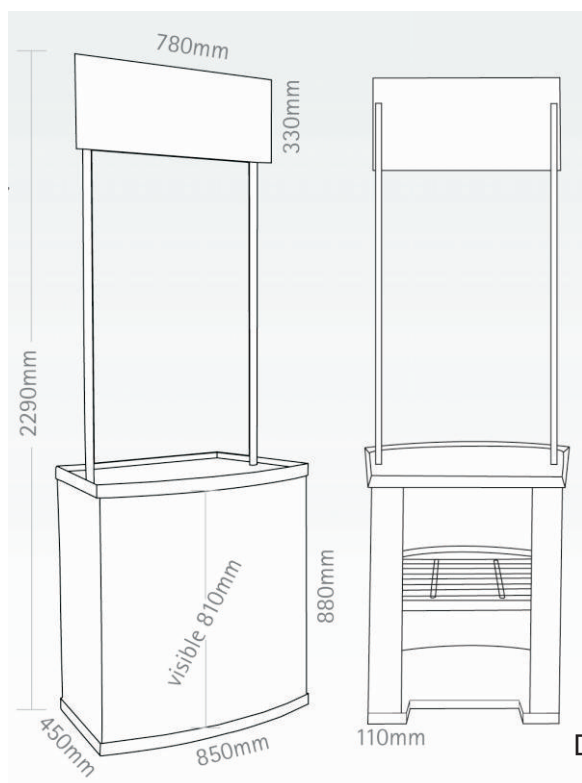

Balcão

Decoração por orçamento