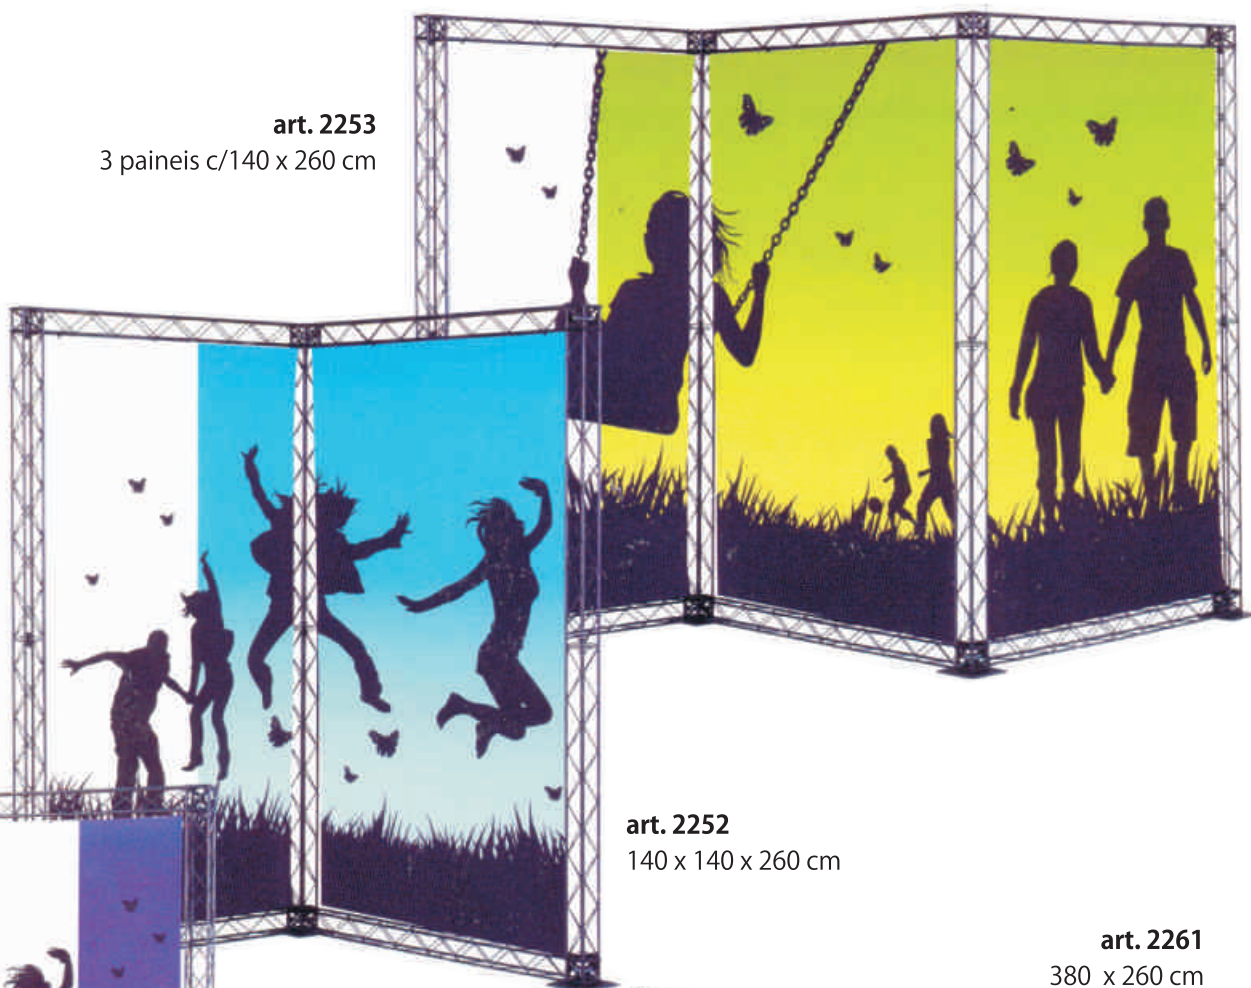

Estruturas metálicas Truss para decoração Stands

Qualidade **PREMIUM** com **preço competitivo!!!**
Produzido em alumínio e fibra de vidro reforçado com nylon, permite inúmeras soluções com a possibilidade de criar o seu próprio design.
Utilização de imagem em uma ou duas faces onde recomendamos polyester ou similar entre os 250 - 350 gr

art. 2253
3 painéis c/140 x 260 cm

art. 2252
140 x 140 x 260 cm

art. 2261
380 x 260 cm

art. 2251
140 x 260 cm

art. 2257
260 x 260 cm

art. 2258
120 x 120 x 510 cm